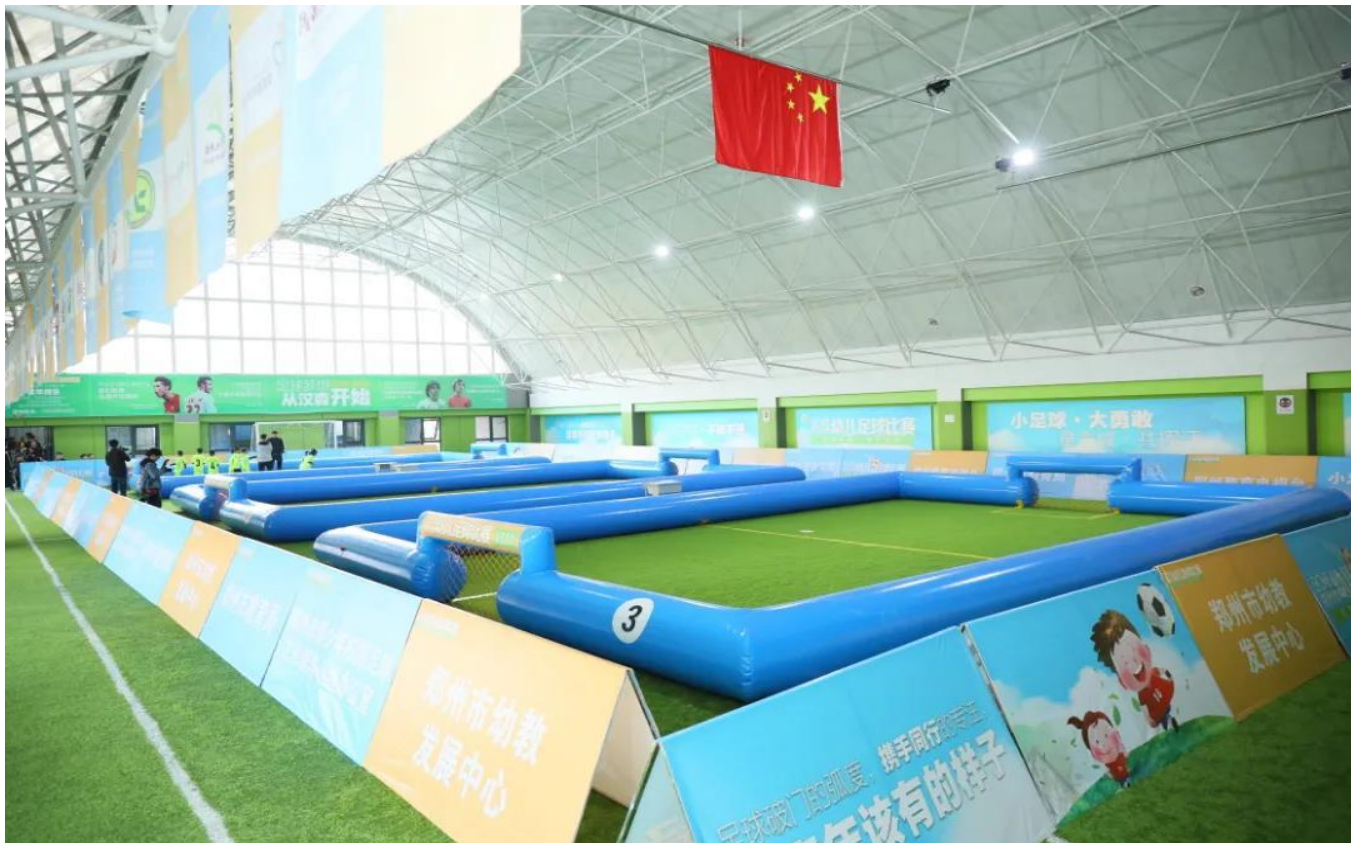

汉森体育总部位于河南省体育场内，地理位置优越，交通便利，周围设施完整。

汉森南看台球场位于金水区三全路香山路西南角 50 米，王牌汉森运动街区，临近郑州第七中学。

汉森潘帕斯雄鹰球场位于中原区郑煤机芝麻街华山路 222 号芝麻街公园里 p1 停车场内，紧邻中原万达广场。

汉森公园茂上帝之手球场位于高新区迎春路与雪松路路口西北角，紧邻高新区最大商圈朗悦公园茂2号馆，人流量大，交通便利。

健康路校区

地址：河南省郑州市金水区健康路99号 河南省体育场内东南角汉森体育文化公园6F