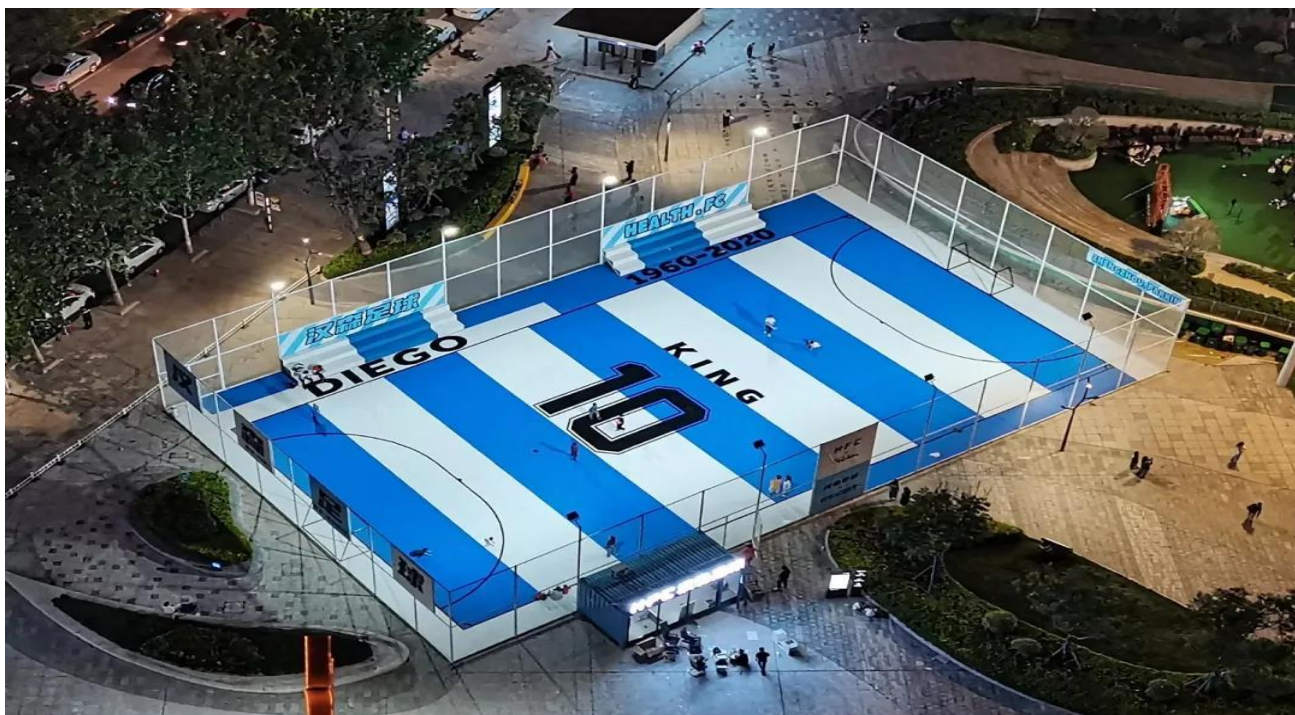

汉森体育总部位于河南省体育场内，地理位置优越，交通便利，周围设施完整。

汉森南看台球场位于金水区三全路香山路西南角 50 米，王牌汉森运动街区，临近郑州第七中学。

汉森潘帕斯雄鹰球场位于中原区郑煤机芝麻街华山路 222 号芝麻街公园里 p1 停车场内，紧邻中原万达广场。

汉森公园茂上帝之手球场位于高新区迎春路与雪松路路口西北角，紧邻高新区最大商圈朗悦公园茂2号馆，人流量大，交通便利。

健康路校区

地址：河南省郑州市金水区健康路99号 河南省体育场内东南角汉森体育文化公园6F