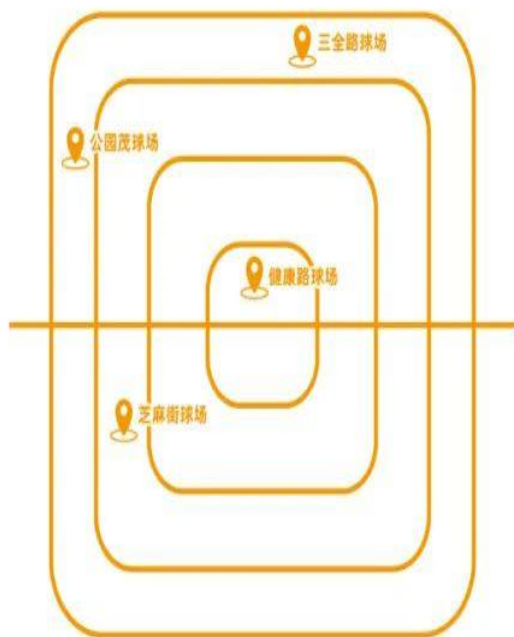

汉森体育总部位于河南省体育场内，地理位置优越，交通便利，周围设施完整。

汉森南看台球场位于金水区三全路香山路西南角 50 米，王牌汉森运动街区，临近郑州第七中学。

汉森潘帕斯雄鹰球场位于中原区郑煤机芝麻街华山路 222 号芝麻街公园里 p1 停车场内，紧邻中原万达广场。

汉森公园茂上帝之手球场位于高新区迎春路与雪松路路口西北角，紧邻高新区最大商圈朗悦公园茂2号馆，人流量大，交通便利。

健康路校区

地址：河南省郑州市金水区健康路99号 河南省体育场内东南角汉森体育文化公园6F

三全路校区

地址：河南省郑州市金水区三全路香山路交叉口 王牌·汉森运动街区

公园茂校区

地址：河南省郑州市高新区雪松路 朗悦·公园茂广场 汉森足球俱乐部

芝麻街校区

地址：河南省郑州市中原区华山路芝麻街·公园里P1停车场 汉森足球俱乐部

二、岗位需求

序号	岗位名称	任职要求	薪资待遇
1	课程顾问	<p>1. 具有敏锐的市场洞察力和应变能力，良好的判断力和沟通能力；</p> <p>2.. 具有积极开拓精神，能够承受服务工作的压力，较强的执行力；</p> <p>3.. 具有团队协作精神，具有良好的沟通及协调能力。</p>	4500-15000
2	足球教练	<p>1、具备足球专业知识和技能，具备足球教练员的气质与形象；</p> <p>2、具备较强的团队合作能力和执行力，责任感强；</p> <p>3、性格外向，善于与学校，家长，孩子进行沟通；</p> <p>4、热爱体育教育事业和教学工作，有较强的教学实践能力，有较强的语言沟通能力，富有亲和力。</p>	4500-12000